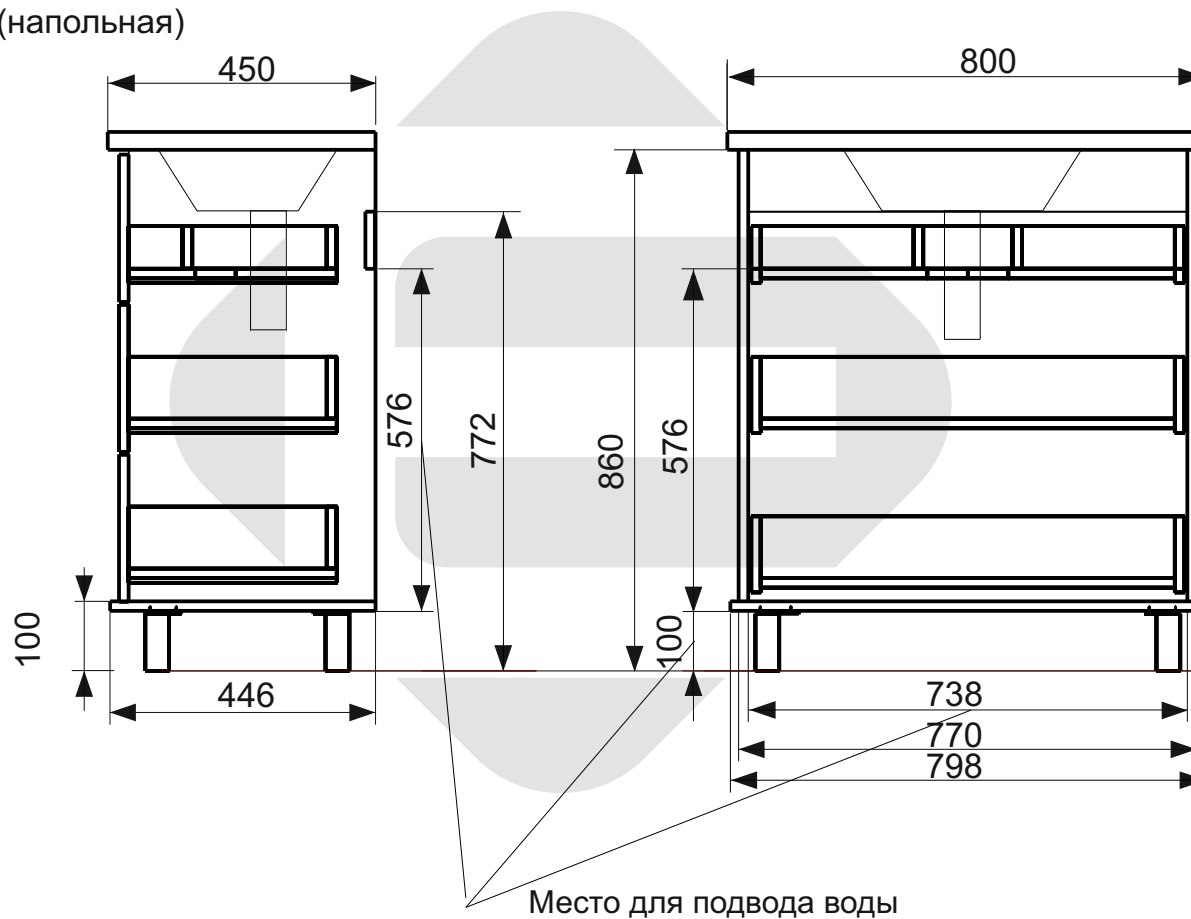

ESTET

г. Кострома, ул. Московская д. 105
тел. 8 (4942) 33 61 71

Тумба напольная Bali Classic 3 ящика (ШхГхВ) 798x446x860

Схема монтажа комплекта мебели
Подведения воды к тумбе
«Bali Classic 80» 3 ящика (напольная)

Вид справа

ПРОИЗВОДСТВО ИЗДЕЛИЙ ИЗ ЛИТЬЕВОГО МРАМОРА
мебель для ванных комнат серия BALI CLASSIC

ООО «ЭСТЕТ»